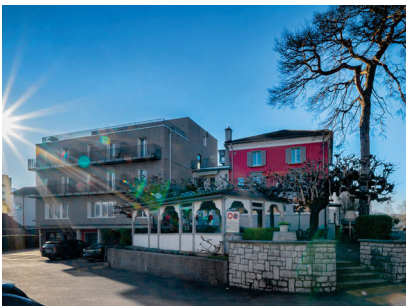

AUFSTOCKUNG

HOTEL WALDEGG, HORW

BAUJAHR: 2022

ARCHITEKTUR: Architekturbüro Ruedi Meier, Schiltmatthalde 2, 6048 Horw
ENERGIESTANDARD: MuKE n
BAUWEISE: Aussenwand Rahmen | Decke BRESTA® | Dach BRESTA®
FASSADE: Fichte Nut +Kamm, sägeroh, Behandlung; Pento Fluid Silverwood, HW 1107
ADRESSE: Hotel Waldegg, Kantonsstrasse 8, 6048 Horw