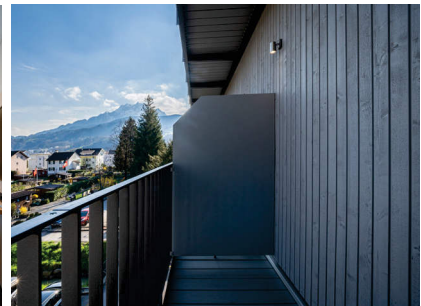

AUFSTOCKUNG

HOTEL WALDEGG, HORW

BAUJAHR: 2022

ARCHITEKTUR: Architekturbüro Ruedi Meier, Schiltmatthalde 2, 6048 Horw
ENERGIESTANDARD: MuKE n
BAUWEISE: Aussenwand Rahmen | Decke BRESTA® | Dach BRESTA®
FASSADE: Fichte Nut +Kamm, sägeroh, Behandlung; Pento Fluid Silverwood, HW 1107
ADRESSE: Hotel Waldegg, Kantonsstrasse 8, 6048 Horw